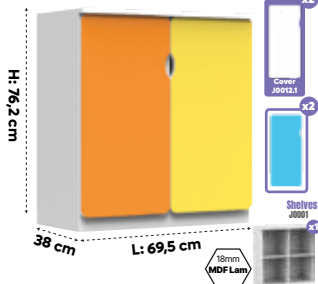

2 Cover Cabinet J1508