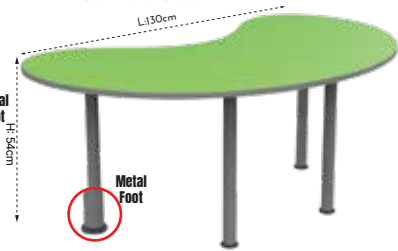

Square Table

J4007

Color Options
●●●●○

Round table

J4001

(R:60 cm) Color Options
●●●●●

Bean Table

J4004