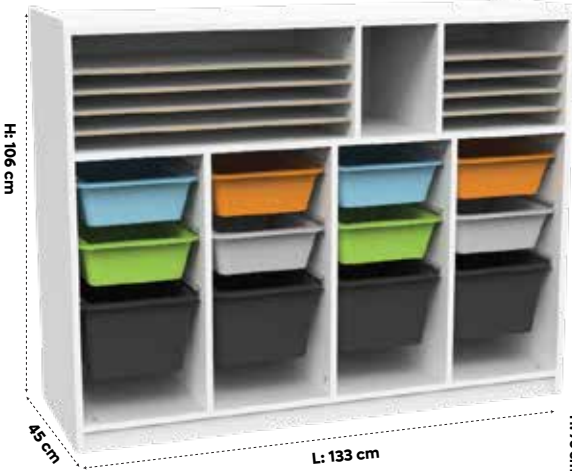

J0993.015

J0993.013

J0992.042

J0993.017

J0993.056

J0993.012

Bookshelf J1928

Bookshelf J1920

- Age
- Rounded Corners
- Color swatches
- 18mm MDF

Bookshelf J1917

Space Cabinet Set 2 J1002

- H: 23 cm, L: 26 cm, J0992.041
- H: 28 cm, L: 24 cm, J0992.043
- H: 27 cm, L: 21 cm, J0992.044
- H: 18 cm, L: 23 cm, J0992.046
- H: 21 cm, L: 21 cm, J0992.045
- H: 20 cm, L: 25 cm, J0992.031
- H: 28 cm, L: 24 cm, J0992.032
- H: 18 cm, L: 25 cm, J0991.004