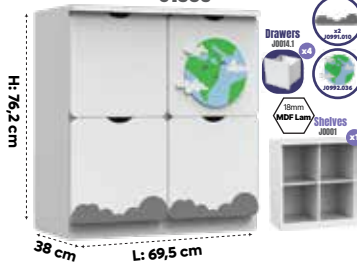

4 Drawers Cabinet J1506