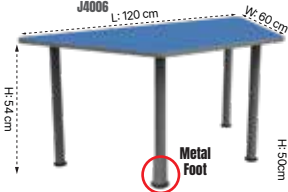

Trapezoid Table

J4006

Color Options
●●●●○