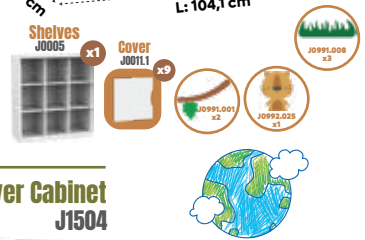

9 Cover Cabinet J1505