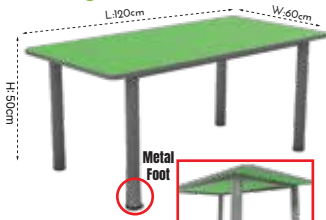

Bean Table J4004

Trapezoid Table J4006

Color Options
●●●●○

Rectangle Table J4000

Round Table J4002

Half U Table J4005

Color Options
(R:90cm) ●●●●○

Table Set J4019