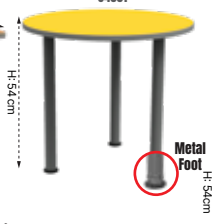

Square Table

J4007

Color Options
●●●●○

Round table

J4001

(R:60 cm) Color Options
●●●●●

Bean Table

J4004