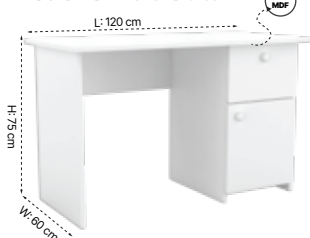

Teacher Table

J4081