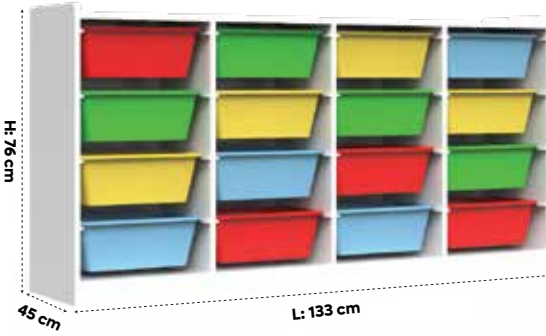

J0993.015

J0993.013

J0992.042

J0993.017

J0993.056

J0993.012

Bookshelf J1928

Bookshelf J1920

- Age
- Rounded Corners
- Color swatches
- 18mm MDF

Bookshelf J1917

Space Cabinet Set 2 J1002

- H: 23 cm, L: 26 cm, J0992.041
- H: 28 cm, L: 24 cm, J0992.043
- H: 27 cm, L: 21 cm, J0992.044
- H: 18 cm, L: 23 cm, J0992.046
- H: 21 cm, L: 21 cm, J0992.045
- H: 20 cm, L: 25 cm, J0992.031
- H: 28 cm, L: 24 cm, J0992.032
- H: 18 cm, L: 25 cm, J0991.004