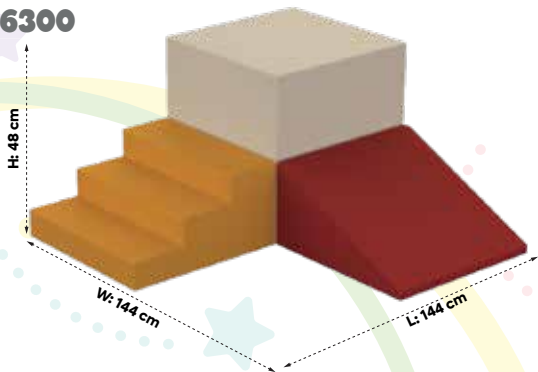

Cushion Set 15

6300

4 Pieces

Ramp Cushion

J6303

x1

L : 48cm
W : 48cm
H : 24cm

3 Step Ladder Cushion

J6302

x1

L : 48cm
W : 48cm
H : 24cm

Cube Cushion

J6322

x2

L : 48cm
W : 48cm
H : 24cm