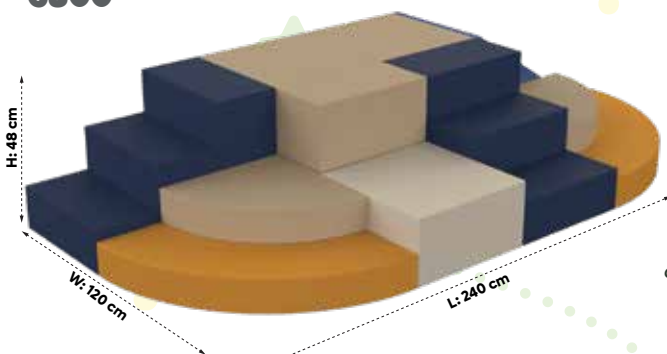

Cushion Set 6 6300

14 Pieces

3 Step Ladder
Cushion

J6301

x2

L : 48cm
W: 73cm
H : 48cm

Ramp Cushion

J6304

x1

L : 48cm
W: 72cm
H : 48cm

"U" Cushion

J6330

x2

L : 48cm
W: 48cm
H : 48cm

Cube Cushion

J6322

x1

L : 48cm
W: 48cm
H : 24cm

Quadrant
Cushion

J6337

x2

L : 66cm
W: 48cm
H : 12cm

Quadrant
Cushion

J6336

x2

L : 100cm
W: 72cm
H : 12cm

Rectangle Cushion J6321

x2

L : 48cm
W: 24cm
H : 24cm

Half Cylinder
Cushion

J6334

x2

L : 28cm
W: 48cm
H : 38cm