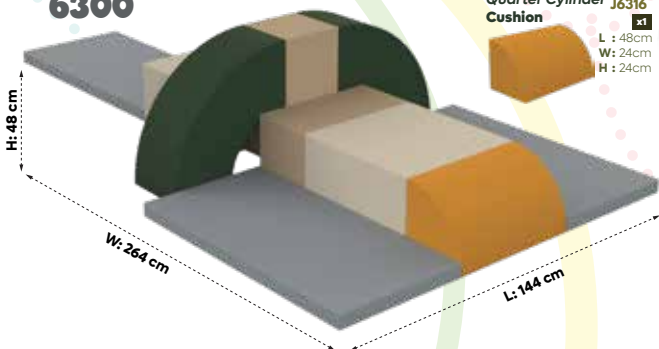

Cushion Set 9 6300

10 Pieces

Quarter Cylinder
Cushion

J6316

x1

L : 48cm
W: 24cm
H : 24cm

Sport Cushion J6320

x3

L : 48cm
W: 96cm
H : 5cm

Rectangle Cushion J6321

x2

L : 48cm
W: 24cm
H : 24cm

Cube Cushion

J6322

x2

L : 48cm
W: 48cm
H : 24cm

Semicircle
Cushion

J6335

x2

L : 24cm
W: 66cm
H : 24cm