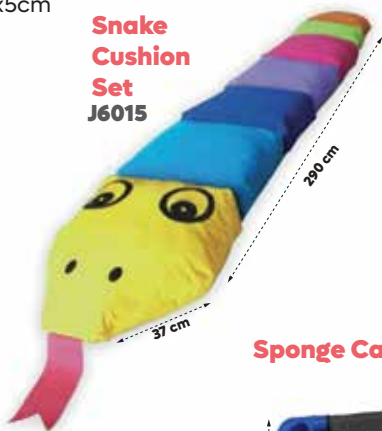

**Snake
Cushion
Set
J6015**