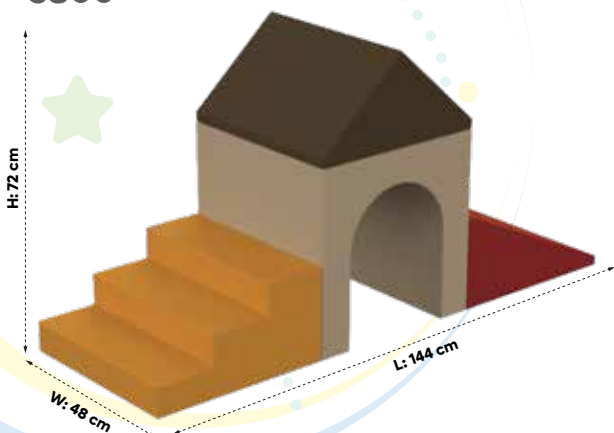

Cushion Set 10 6300

4 Pieces

Ramp Cushion J6303

3 Step Ladder Cushion J6302

"U" Cushion J6330

Triangle Cushion J6333