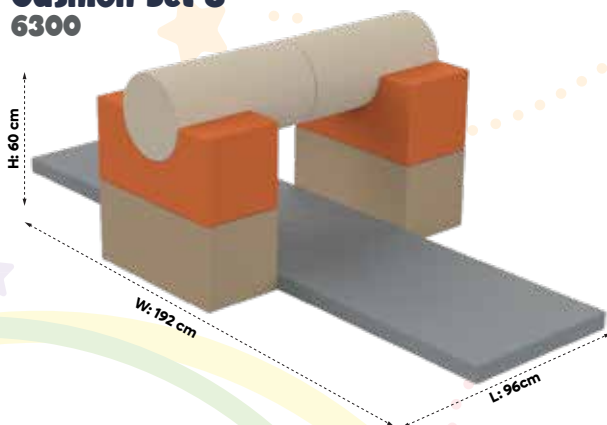

Cushion Set 8 6300

8 Pieces

Köprü Minder

J6309

x2

L : 48cm
W: 24cm
H : 24cm

Cylinder Cushion J6318

x2

L : 48cm
Ø : 24cm

Sport Cushion J6320

x2

L : 48cm
W: 96cm
H : 5cm

Rectangle Cushion J6321

x2

L : 48cm
W: 24cm
H : 24cm