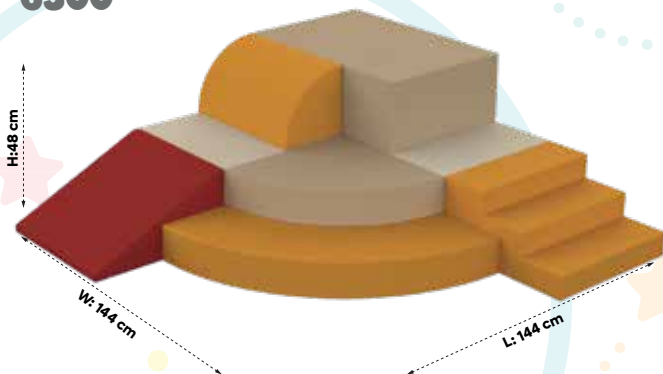

10 Pieces

Ramp Cushion

J6303

x1

L : 48cm
W : 48cm
H : 24cm

3 Step Ladder Cushion

J6302

x1

L : 48cm
W : 48cm
H : 24cm

Quarter Cylinder Cushion

J6316

x1

L : 48cm
W : 24cm
H : 24cm

Cube Cushion

J6322

x2

L : 48cm
W : 48cm
H : 24cm

Half Cylinder Cushion

J6334

x1

L : 24cm
W : 48cm
H : 38cm

Rectangle Cushion

J6321

x1

L : 48cm
W : 24cm
H : 24cm

Quadrant Cushion

J6336

x1

L : 100cm
W : 72cm
H : 12cm

Quadrant Cushion

J6337

x1

L : 66cm
W : 48cm
H : 12cm

"U" Cushion

J6330

x1

L : 48cm
W : 48cm
H : 48cm