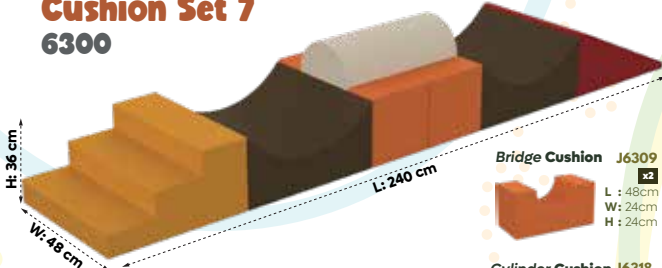

Cushion Set 7 6300

Bridge Cushion J6309

L : 48cm
W : 24cm
H : 24cm

Cylinder Cushion J6318

L : 48cm
Ø : 24cm

7 Pieces

Ramp Cushion J6303

L : 48cm
W : 48cm
H : 24cm

3 Step Ladder Cushion J6302

L : 48cm
W : 48cm
H : 24cm

Cushion J6341

L : 48cm
W : 48cm
H : 24cm