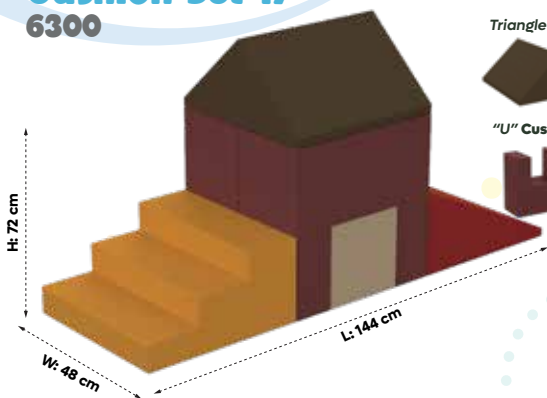

Cushion Set 17

6300

Triangle Cushion J6333

x1

L : 48cm
W : 48cm
H : 24cm

"U" Cushion

J6310

x2

L : 48cm
W : 48cm
H : 48cm

Ramp Cushion

J6303

x1

L : 48cm
W : 48cm
H : 24cm

3 Step Ladder Cushion

J6302

x1

L : 48cm
W : 48cm
H : 24cm

Rectangle Cushion J6321

x1

L : 48cm
W : 24cm
H : 24cm

Cushion Set 18

6300